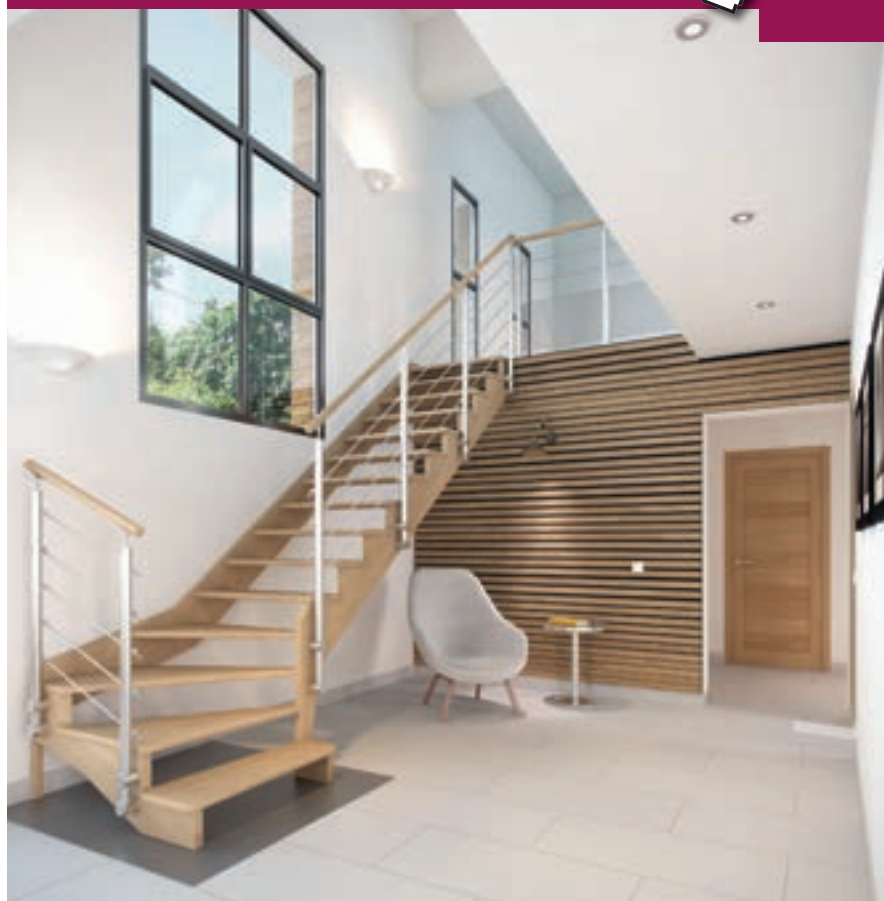

design...

PERSONNALISEZ VOTRE PROJET GRÂCE
À NOTRE CONFIGURATEUR ESCAVISION
3D SUR www.davy.fr