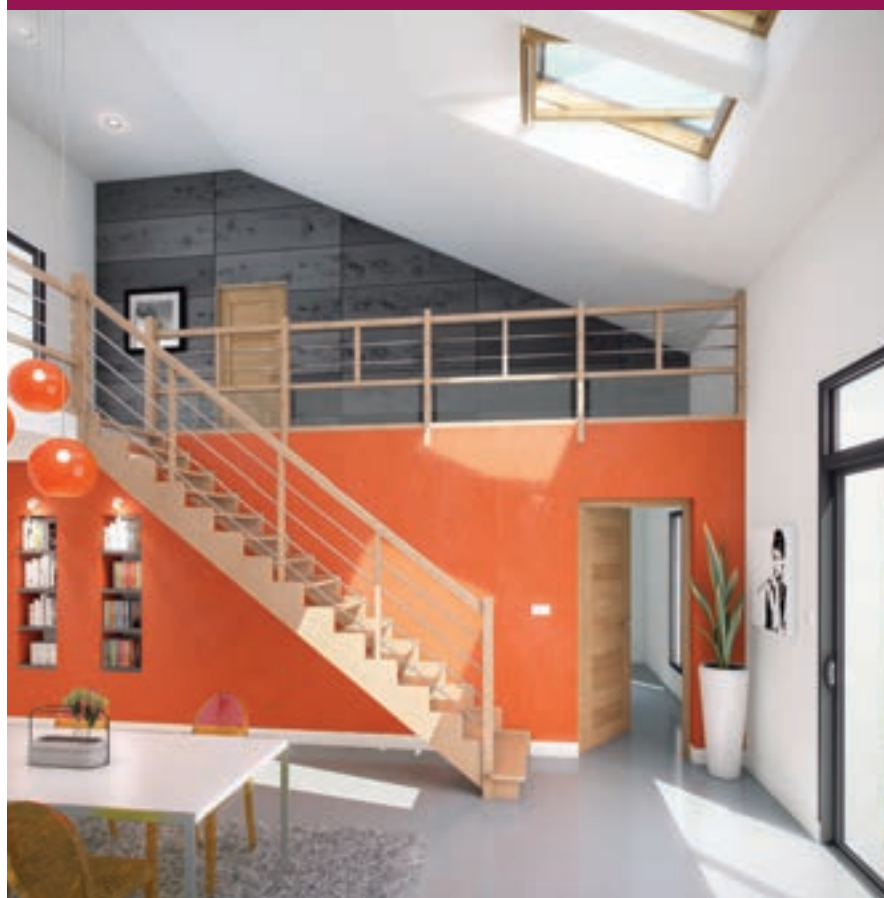

Cette gamme d'escaliers a été pensée pour répondre aux nouveaux modes de vie, à la folie des grands espaces contemporains... Ces escaliers tout métal, d'aspect industriel, s'intègrent facilement dans ces espaces entièrement ouverts.

## BROOKLYN

**NOUVEAUTÉ**

Une touche d'originalité grâce à une découpe en Z pour un escalier singulier dans l'air du temps.

DÉCOUPE DU LIMON EN Z

6 Escalier droit avec 2 limons Z en frêne olivier finition incolore, garde-corps rampant avec main courante en bois, lisses inox. Garde-corps étage avec lisses et soubassement en verre feuilleté de sécurité.