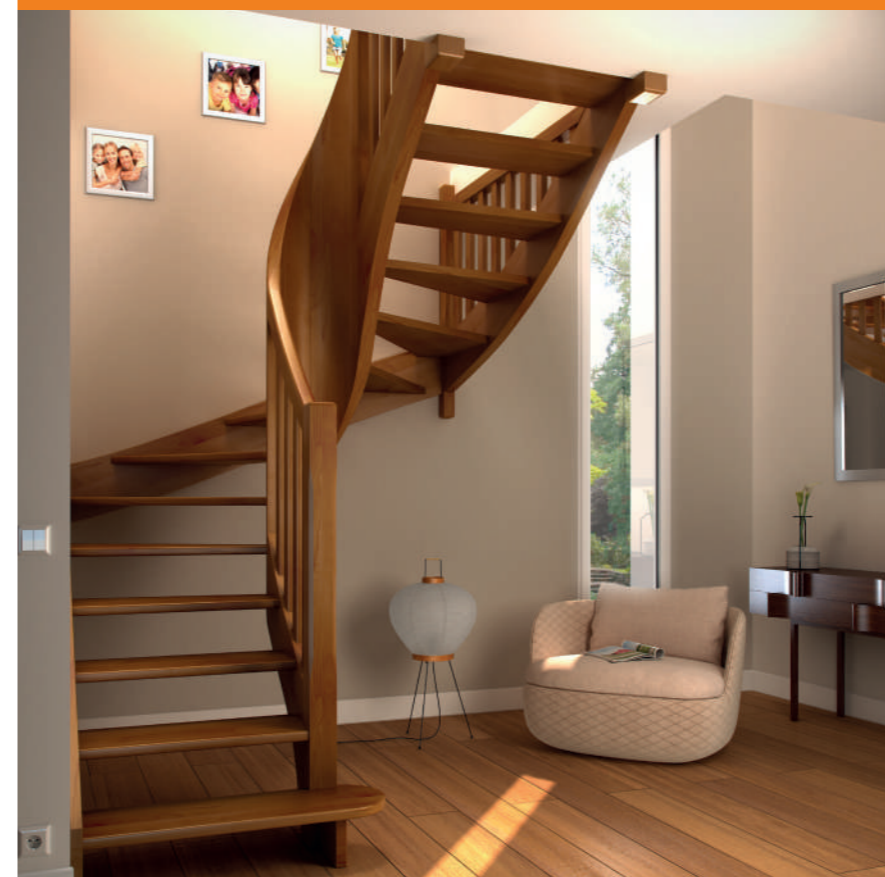

LIMON CINTRÉ AVEC NOYAU PLEIN

4 1/4 tournant en frêne olivier finition teinte dorée garde-corps avec balustres bois, limon cintré avec un noyau débillardé.